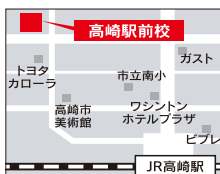

**高崎駅前校**  
高崎市新田町1-7 第一ウエストビルズ3F  
027-310-8855(代)

**太田駅前校**  
太田市東本町26-7 金万ビル2F  
0276-40-2288(代)

**桐生駅前校**  
桐生市末広町5-16 丸政ビル2F  
0277-43-3366(代)

**伊勢崎駅前校**  
伊勢崎市大手町2-11 小川ビル2F  
0270-40-1122(代)

**藤岡駅前校**  
藤岡市藤岡623-15 津金ビル2F  
0274-40-8822(代)