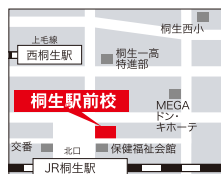

**高崎駅前校**  
高崎市新田町1-7 第一ウエストビルズ3F  
027-310-8855(代)

**太田駅前校**  
太田市東本町26-7 金万ビル2F  
0276-40-2288(代)

**桐生駅前校**  
桐生市末広町5-16 丸政ビル2F  
0277-43-3366(代)

**伊勢崎駅前校**  
伊勢崎市大手町2-11 小川ビル2F  
0270-40-1122(代)

**藤岡駅前校**  
藤岡市藤岡623-15 津金ビル2F  
0274-40-8822(代)