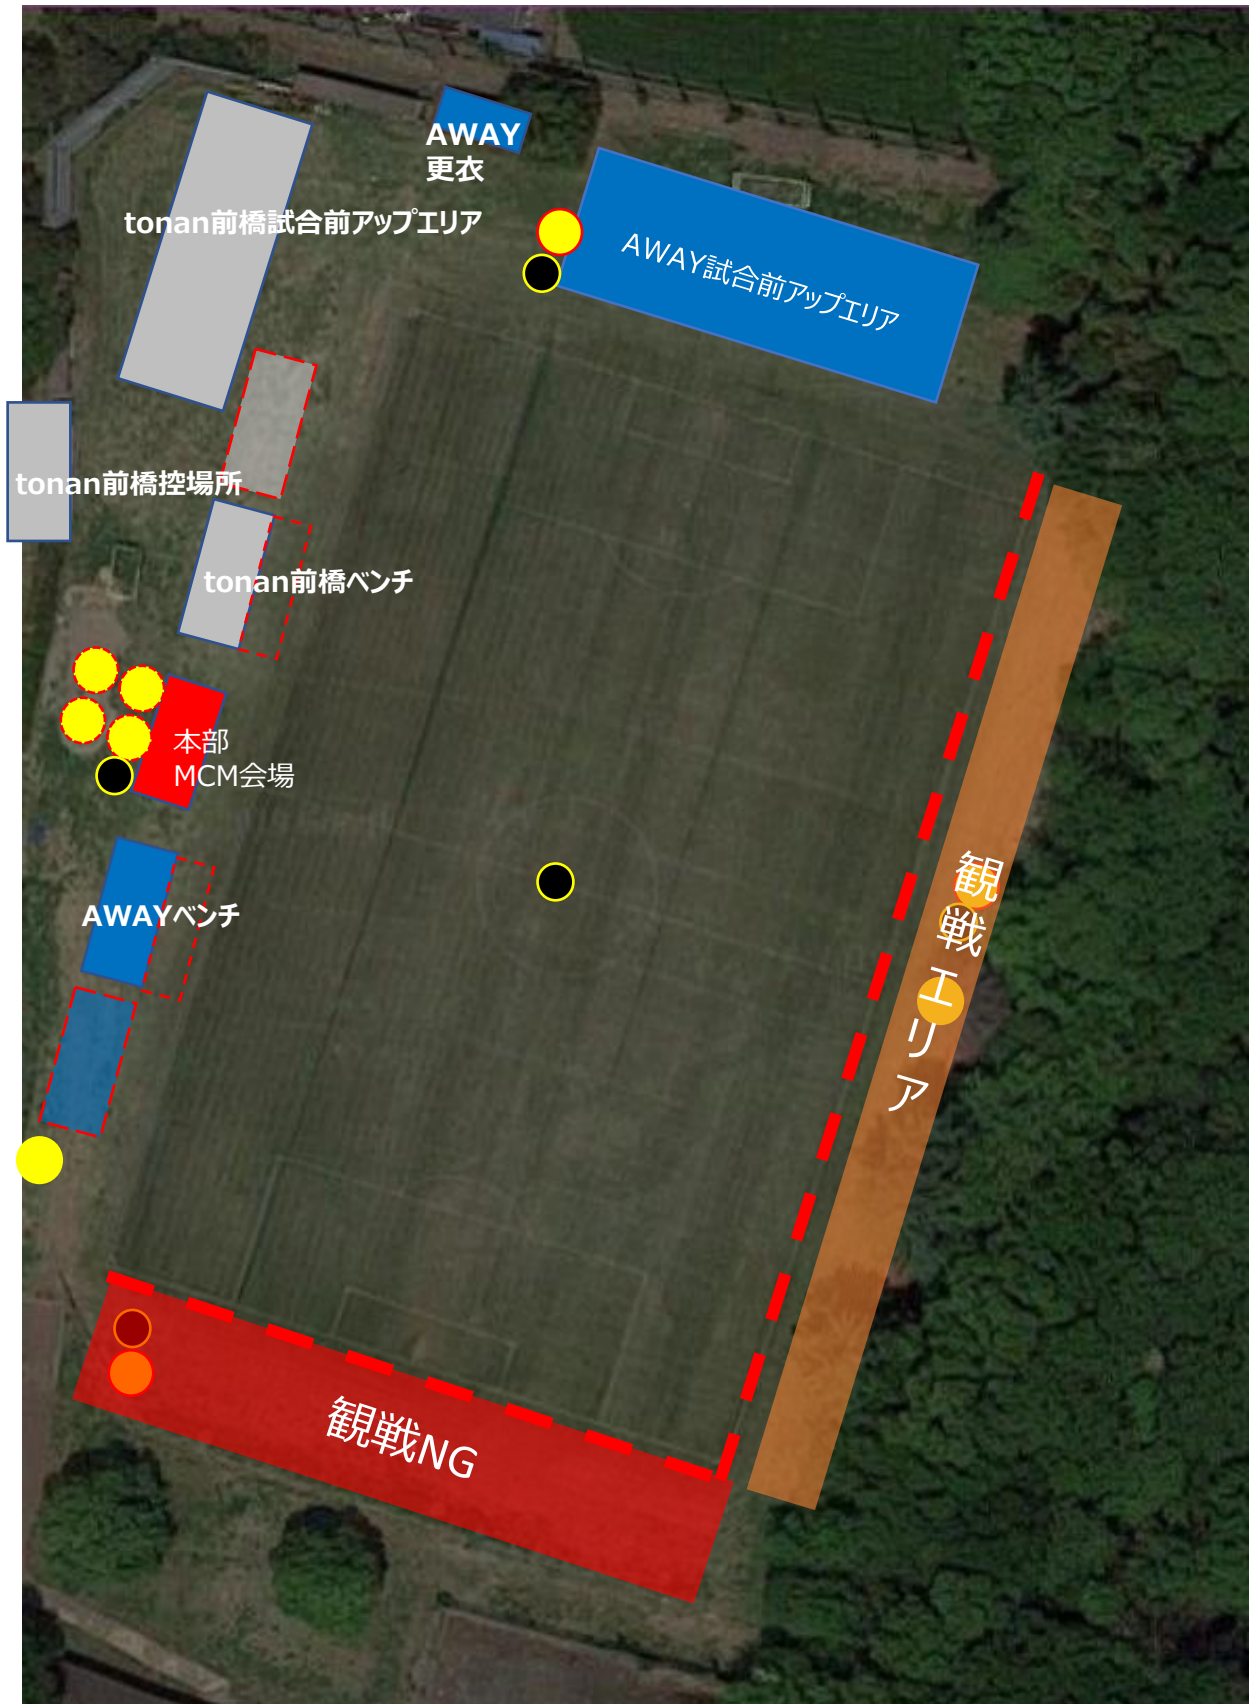

NTT図南スーパーグラウンド会場案内

NTT図南スーパーグラウンド トイレ・水道案内

 トイレ

 水道

※利用できない箇所があることがあります。ご承知おきください

NTT図南スーパーグラウンド移動経路ならびに駐車場のご案内

赤：大型バス

青：乗用車

オレンジ：臨時駐車場ルート

駐車場について

施設内駐車場 大会関係者関係者のみ

※満車の場合は臨時駐車場へお願いします

臨時駐車場 一般の方はこちらをご利用ください